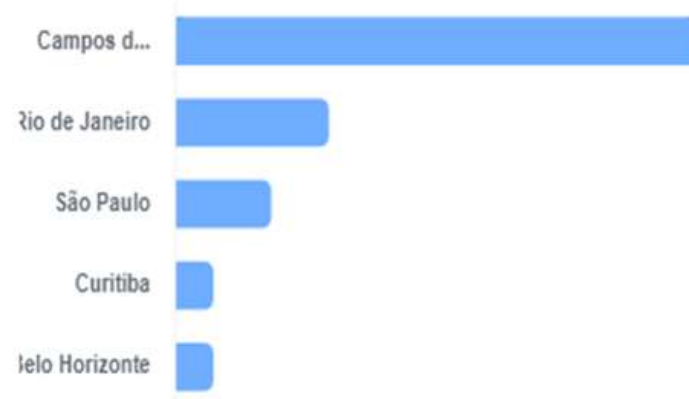

As métricas são estimadas.

49% Homens 51% Mulheres

Mostrar por:

- Idade e gênero
- Idade
- Gênero

A página **@formigaslef** alcançou um total de **988 seguidores**, a maioria de 18 e 44 anos. Com predominância maior do público masculino entre 18 a 34 anos. Entretanto em números absolutos, nosso público é majoritariamente feminino.

**MOSTRA
DE EXTENSÃO
XIII**
UENF
UFF
IFF
V UFRRJ

*"A nossa extensão permeando a sociedade
com consciência & conhecimento"*

**18ª SEMANA
NACIONAL DE
CIÊNCIA E
TECNOLOGIA**

A TRASVERSALIDADE DA CIÊNCIA,
TECNOLOGIA E INOVAÇÕES PARA O PLANETA

Países

Os principais países onde seus seguidores estão localizados. As métricas são estimadas.

Cidades

As principais cidades onde seus seguidores estão localizados. As métricas são estimadas.

Além do Brasil, registramos seguidores da Colômbia, Estados Unidos, Argentina e Peru.