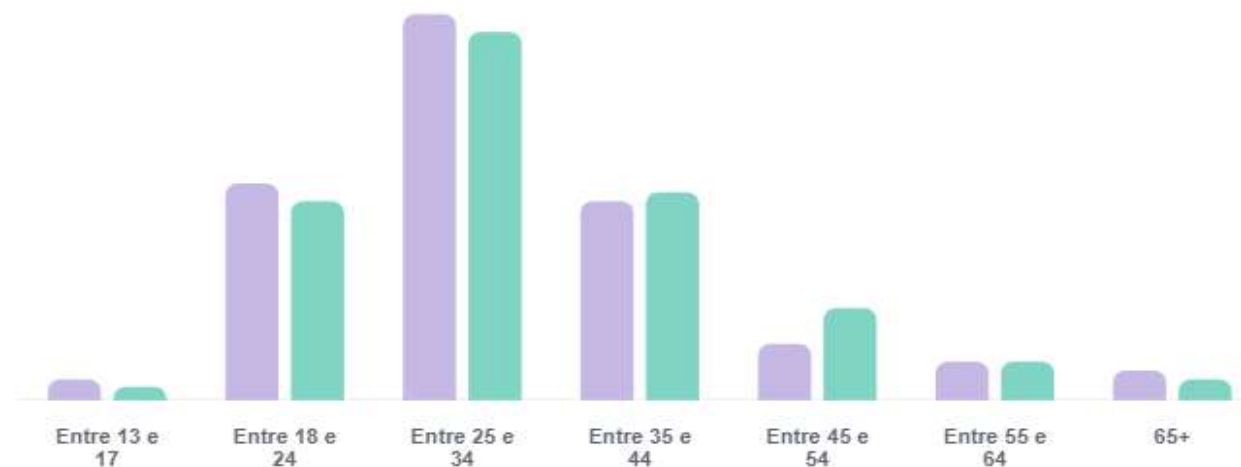

58

0

28

33

988

Total de seguidores

▼ 2 dos 7 dias anteriores

Idade e gênero dos seus seguidores

As métricas são estimadas.

49% Homens 51% Mulheres

Mostrar por:

- Idade e gênero
- Idade
- Gênero

A página **@formigaslef** alcançou um total de **988 seguidores**, a maioria de 18 e 44 anos. Com predominância maior do público masculino entre 18 a 34 anos. Entretanto em números absolutos, nosso público é majoritariamente feminino.